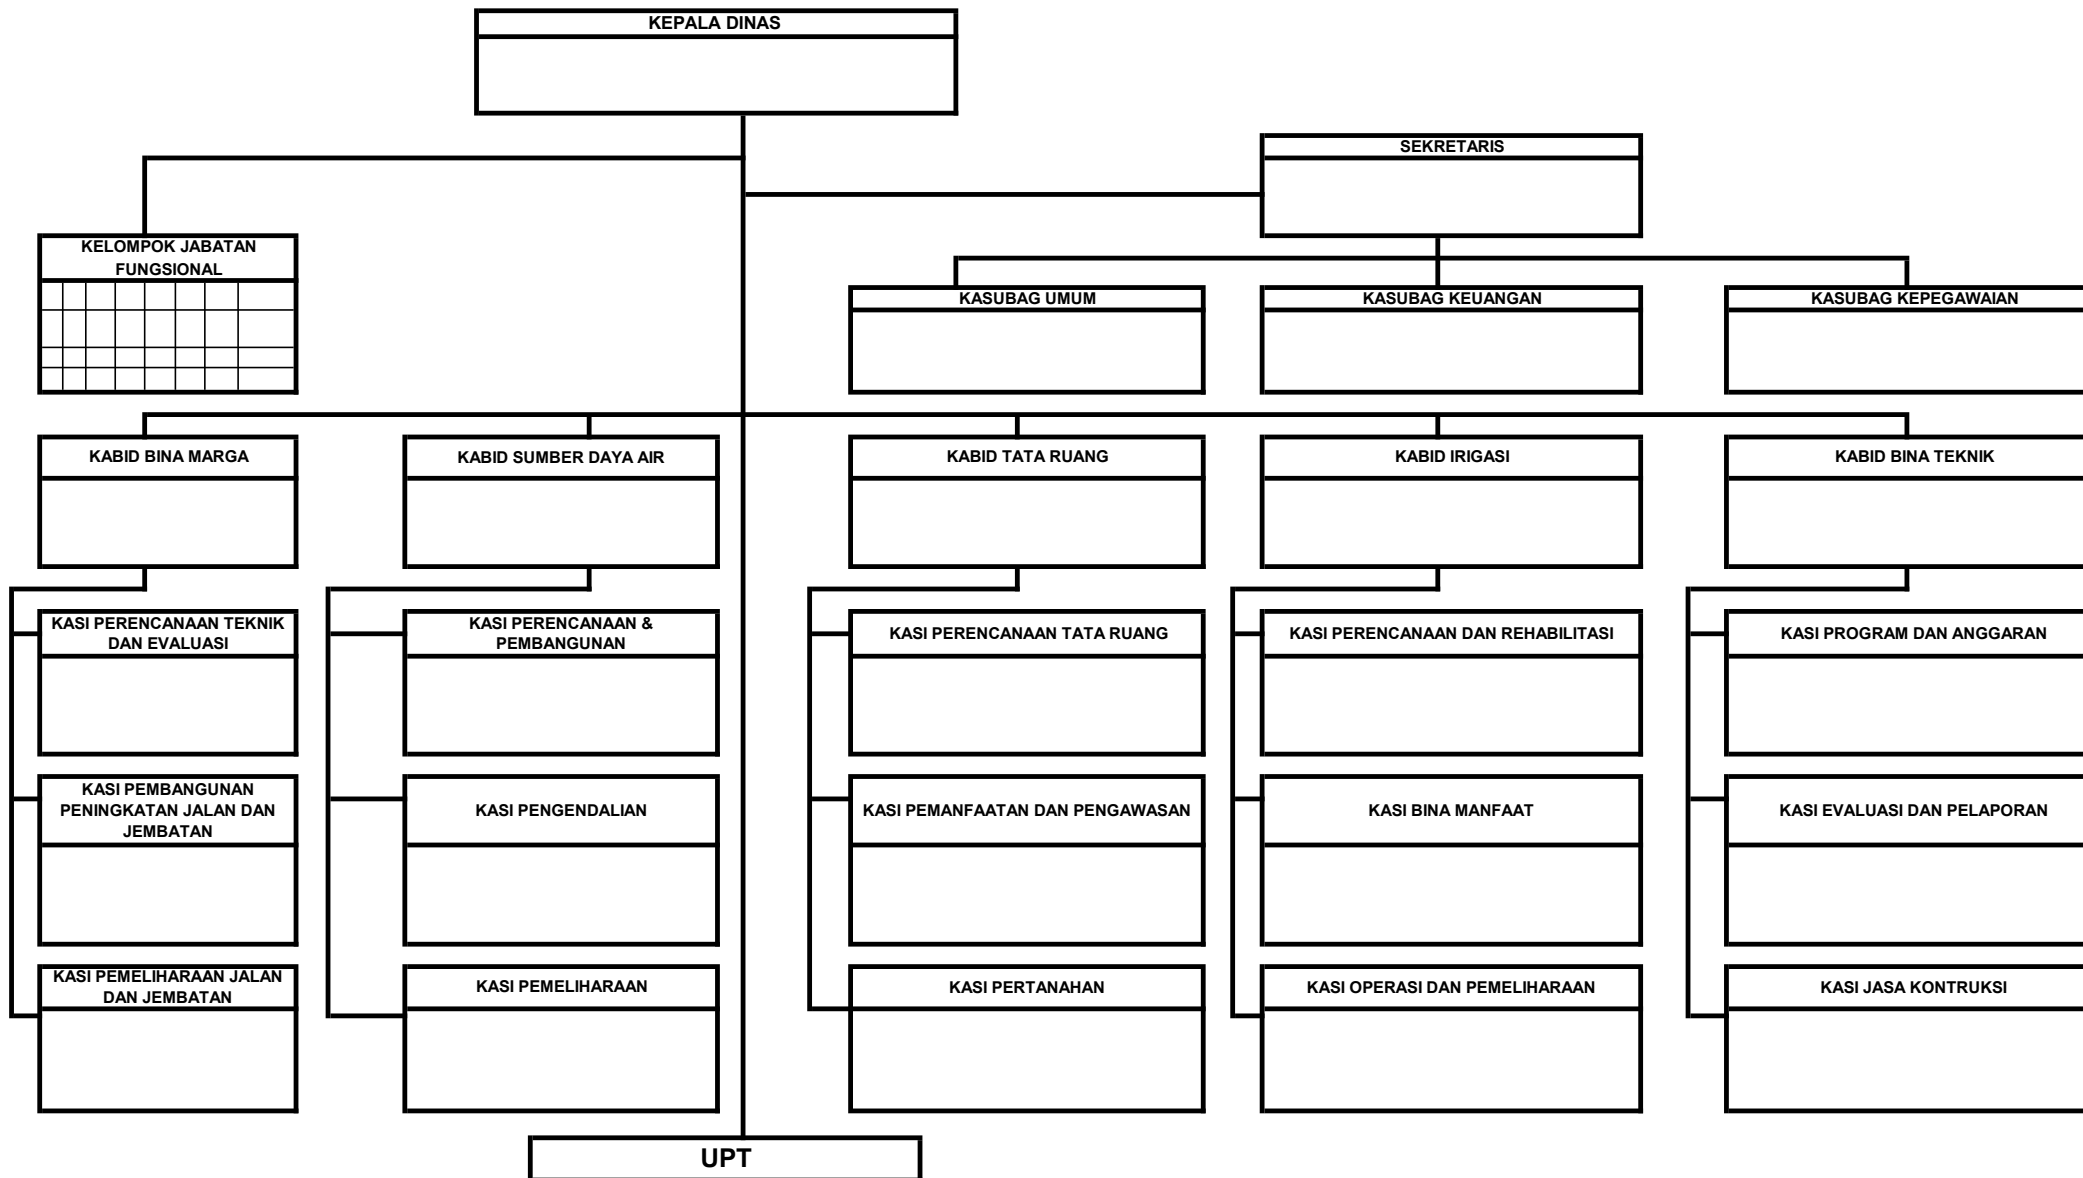

STRUKTUR ORGANISASI DINAS PEKERJAAN UMUM DAN PENATAAN RUANG KABUPATEN SERANG

STRUKTUR UPT DINAS PEKERJAAN UMUM DAN PENATAAN RUANG KABUPATEN SERANG